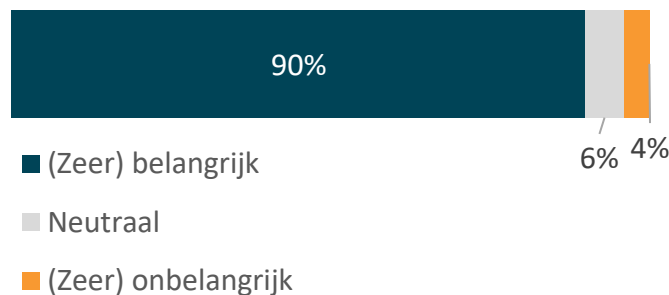

Onderzoek onder de inwoners van Leidschendam-Voorburg

April 2023

372 respondenten hebben deelgenomen aan het onderzoek

Welk huishoudelijk afval scheid je?

Afgelopen 12 maanden scheiden respondenten:

THEMAONDERZOEK RECYCLLEN

Hoe belangrijk vind je het om afval te recyclen?*

*Optie 'Weet niet' wordt buiten beschouwing gelaten

67%

brengt **altijd** de plastic flesjes (tot 1 liter) naar een inzamelpunt

78%

gaat voor **15 eurocent** de blikjes naar een inzamelpunt brengen