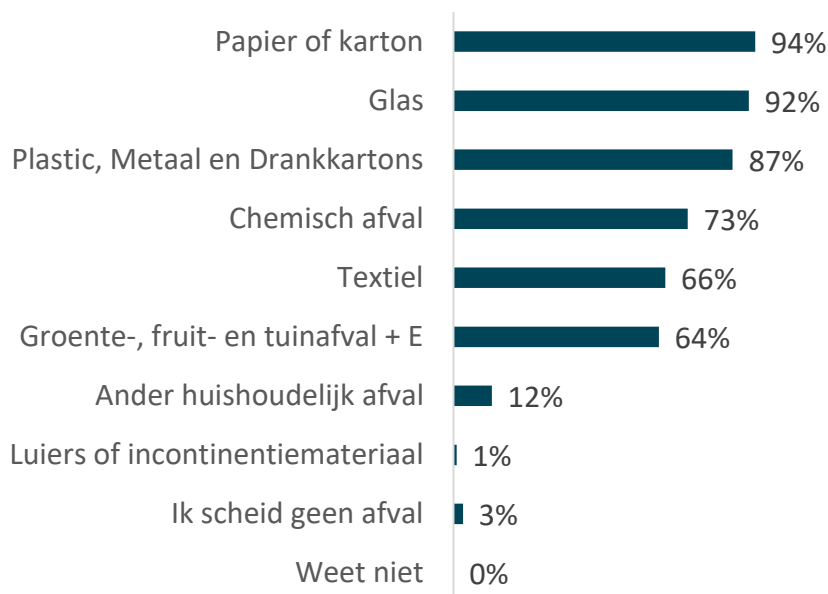

Onderzoek onder de inwoners van Leidschendam-Voorburg

April 2023

372 respondenten hebben deelgenomen aan het onderzoek

Welk huishoudelijk afval scheid je?

Afgelopen 12 maanden scheiden respondenten:

THEMAONDERZOEK RECYCLLEN

Hoe belangrijk vind je het om afval te recyclen?*

*Optie 'Weet niet' wordt buiten beschouwing gelaten

67%

brengt **altijd** de plastic flesjes (tot 1 liter) naar een inzamelpunt

78%

gaat voor **15 eurocent** de blikjes naar een inzamelpunt brengen